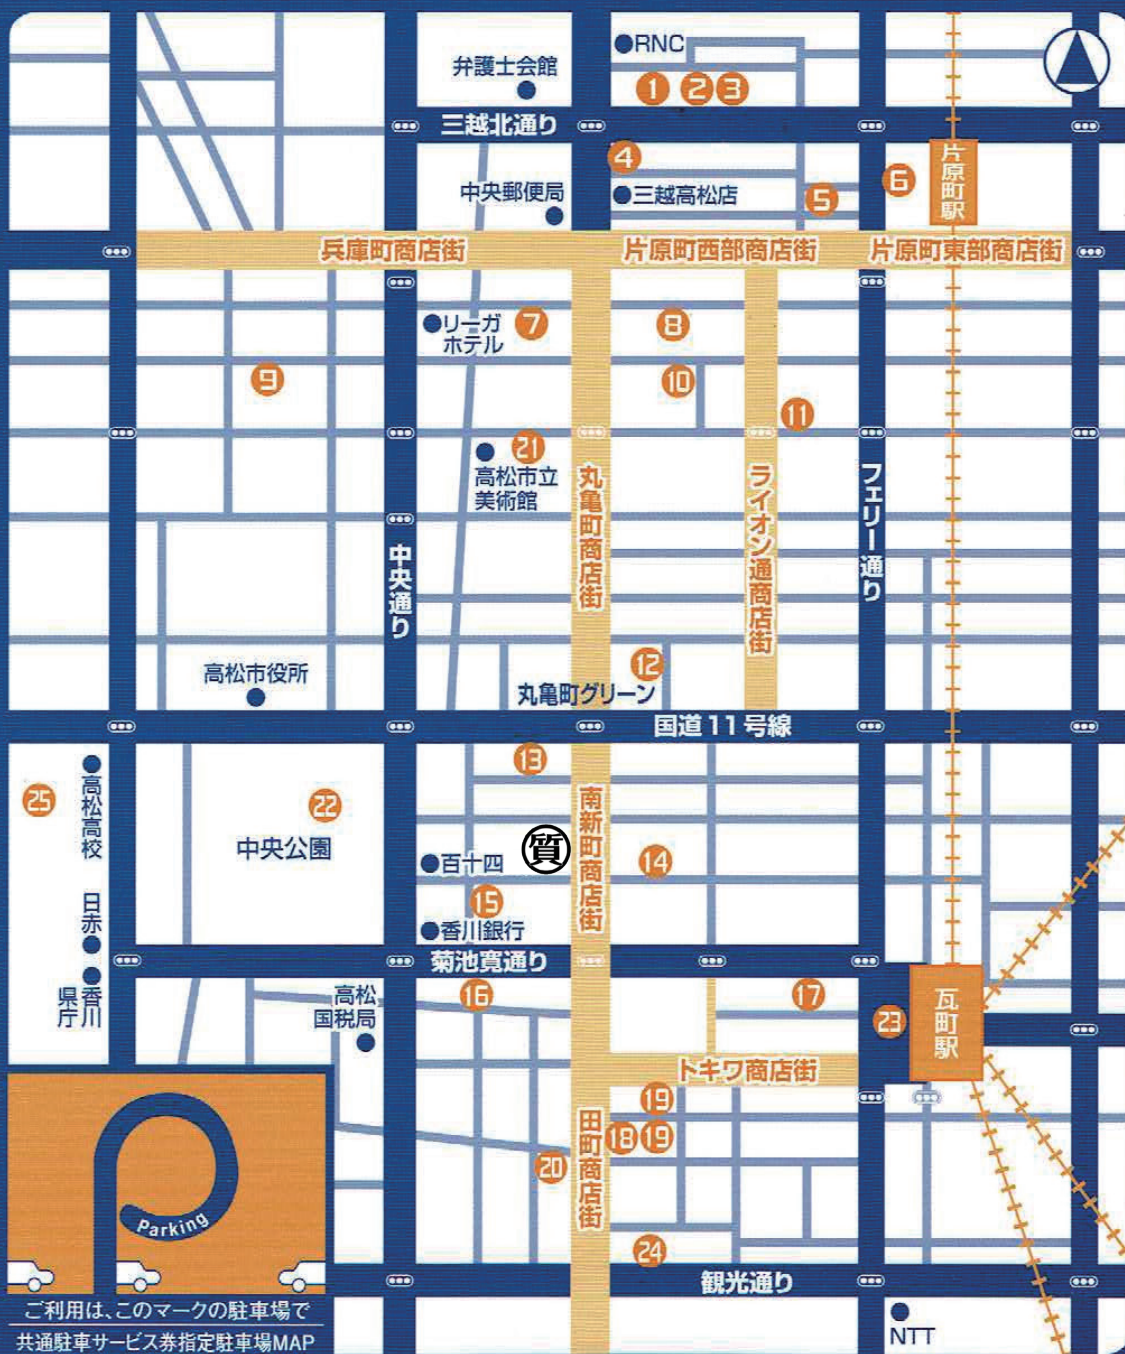

市内共通駐車券は 下記指定駐車場で ご利用頂けます。

- 1回の駐車に何枚でも使用できます。
- 60分券・30分券を超えた駐車料金については、各々の駐車場の料金システムにより追加料金をお支払い下さい。
- お問い合わせ、ご相談等は各駐車場までお願い致します。

高松8商店街合計約4000台収容可能。この券は高松市中央商店街の各店で発行しています。

- 1 けやき通り片原町駐車場
- 2 京住パーキング
- 3 丸の内パーキング
- 4 丸亀町町営番街駐車場
- 5 スマイルパーキング内町
- 6 グランド劇場パーキング
- 7 古新町パーキング
- 8 カーパーク百間町
- 9 多津美パーキング
- 10 丸亀町くるりん駐車場
- 11 美術館通り駐車場
- 12 グリーン駐車場
- 13 丸亀町町営 丸い亀さん。
- 14 ブルーパーキング
- 15 セントラルビルパーキング
- 16 高松シティホテルパーキング
- 17 瓦町グランドパーキング
- 18 谷宗駐車場
- 19 寿屋駐車場
- 20 田町駐車場
- 21 高松市立美術館地下駐車場
- 22 高松市立中央駐車場
- 23 高松市立瓦町駅地下駐車場
- 24 高松市立南部駐車場
- 25 香川県番町地下駐車場
- 26 香川県玉藻町駐車場